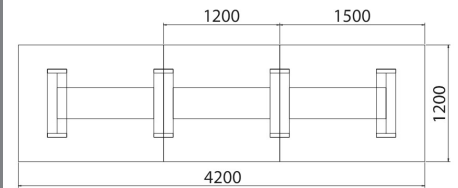

Meeting desk 420 x 120

E8-□		1 118,00 €
E8-K☒-□	leather	1 292,80 €
E8-S☒-□	glass	1 232,40 €

Coffee table 120 x 80

E9-□		357,20 €
E9-K☒-□	leather	476,80 €
E9-S☒-□	glass	439,20 €