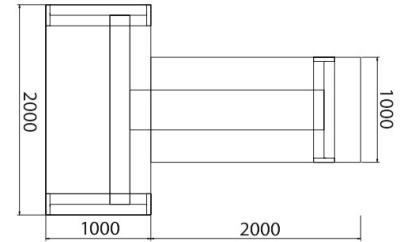

Writing desk + meeting desk 200

E3-□		966,80 €
E3-K☒-□	leather	1 496,00 €
E3-S☒-□	glass	1 277,60 €