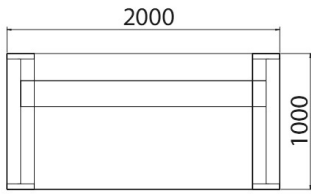

### Writing desk

E1-□		556,40 €
E1-K☒-□	leather	1 166,40 €
E1-S☒-□	glass	887,20 €

### Writing desk + meeting desk 120

E2-□		898,00 €
E2-K☒-□	leather	1 427,20 €
E2-S☒-□	glass	1 208,80 €