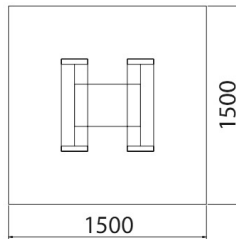

Meeting desk 150 x 150

E6-□		481,20 €
E6-K☒-□	leather	656,00 €
E6-S☒-□	glass	595,60 €