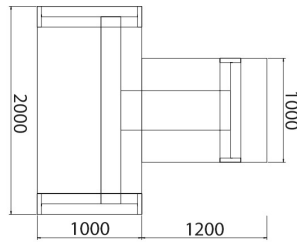

Writing desk + meeting desk 120

E2-□		898,00 €
E2-K☒-□	leather	1 427,20 €
E2-S☒-□	glass	1 208,80 €