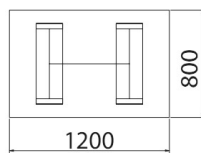

Coffee table 120 x 80

E9-□		357,20 €
E9-K☒-□	leather	476,80 €
E9-S☒-□	glass	439,20 €