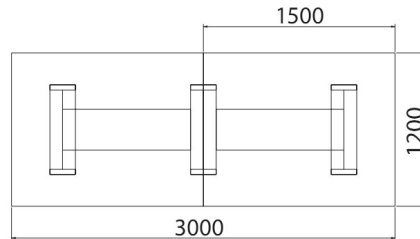

Meeting desk 300 x 120

E7-□		796,40 €
E7-K☒-□	leather	971,20 €
E7-S☒-□	glass	910,80 €