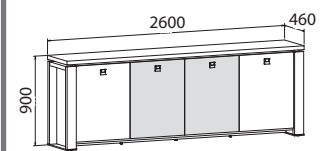

Skříň čtyř dveřová, zavřená - skleněné dveře

E 2 4 02	lamino	15 750,- Kč
E 2 4 02 K	kůže	19 260,- Kč
E 2 4 02 S	sklo	17 690,- Kč