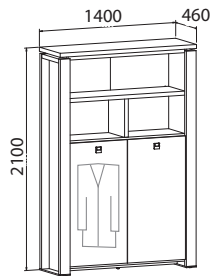

Skříň dvoudveřová s věšákem, zavřená - otevřená

E 5 2 04	lamino	11 910,- Kč
E 5 2 04 K	kůže	19 790,- Kč
E 5 2 04 S	sklo	16 280,- Kč