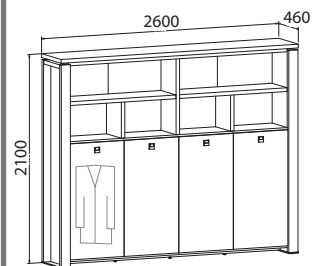

Skříň čtyřdveřová s věšákem, zavřená - otevřená

E 5 4 03	lamino	19 950,- Kč
E 5 4 03 K	kůže	27 830,- Kč
E 5 4 03 S	sklo	24 330,- Kč

KŮŽE: kůže světlá, kůže hnědá

SKLO: sklo oranžové, sklo červené, sklo vanilka, sklo černé, sklo hnědé

DEKORY: ořech hnědý, dub světlý, dub antracit, merano

Ceny jsou bez DPH, platné od 1. 9. 2011