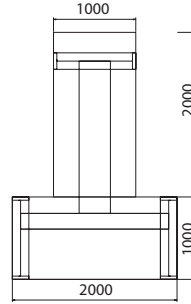

Stůl psací + jednací 200

ES 3	lamino	24 170,- Kč
ES 3 K	kůže	37 400,- Kč
ES 3 S	sklo	31 940,- Kč