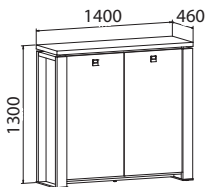

Skříň dvoudveřová, zavřená

E 3 2 00	lamino	9 630,- Kč
E 3 2 00 K	kůže	14 880,- Kč
E 3 2 00 S	sklo	12 440,- Kč