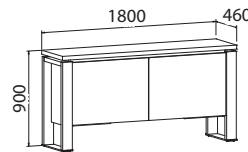

Skříň 180, posuvné dveře

E 2 2 02	lamino	38 690,- Kč
E 2 2 02 K	kůže	47 680,- Kč
E 2 2 02 S	sklo	42 640,- Kč