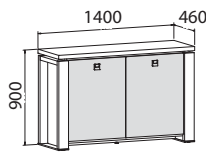

Skříň dvoudveřová, skleněné dveře

E 2 2 01	lamino	10 500,- Kč
E 2 2 01 K	kůže	14 010,- Kč
E 2 2 01 S	sklo	12 440,- Kč