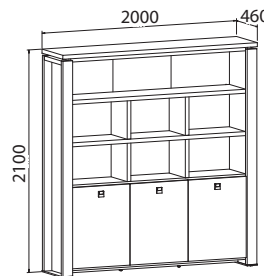

Skříň tří dveřová, zavřená - otevřená

E 5 3 02	lamino	15 230,- Kč
E 5 3 02 K	kůže	23 100,- Kč
E 5 3 02 S	sklo	19 610,- Kč