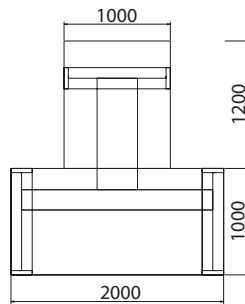

Stůl psací + jednací 120

ES 2	lamino	22 450,- Kč
ES 2 K	kůže	35 680,- Kč
ES 2 S	sklo	30 220,- Kč