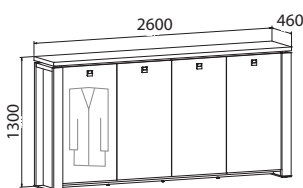

Skříň čtyř dveřová s věšákem, zavřená

E 3 4 00	lamino	16 280,- Kč
E 3 4 00 K	kůže	21 530,- Kč
E 3 4 00 S	sklo	19 080,- Kč