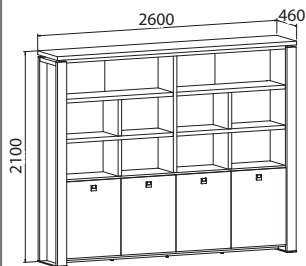

Skříň čtyřdveřová, zavřená - otevřená

E 5 4 02	lamino	19 260,- Kč
E 5 4 02 K	kůže	27 140,- Kč
E 5 4 02 S	sklo	23 630,- Kč