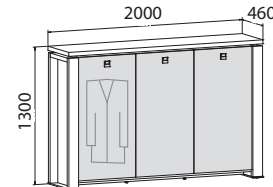

Skříň tří dveřová s věšákem, skleněné dveře

E 3 3 01	lamino	19 080,- Kč
E 3 3 01 K	kůže	24 330,- Kč
E 3 3 01 S	sklo	21 890,- Kč