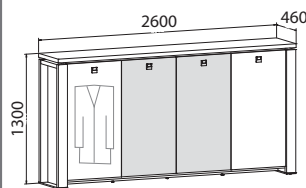

Skříň čtyř dveřová s věšákem, zavřená - skleněné dveře

E 3 4 02	lamino	20 660,- Kč
E 3 4 02 K	kůže	25 910,- Kč
E 3 4 02 S	sklo	23 460,- Kč

KŮŽE: kůže světlá, kůže hnědá

SKLO: sklo oranžové, sklo červené, sklo vanilka, sklo černé, sklo hnědé

DEKORY: ořech hnědý, dub světlý, dub antracit, merano

Ceny jsou bez DPH, platné od 1. 9. 2011