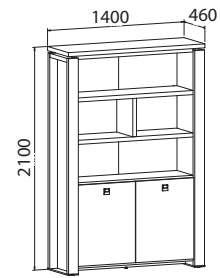

Skříň dvoudveřová, zavřená - otevřená

E 5 2 03	lamino	11 210,- Kč
E 5 2 03 K	kůže	19 080,- Kč
E 5 2 03 S	sklo	15 590,- Kč