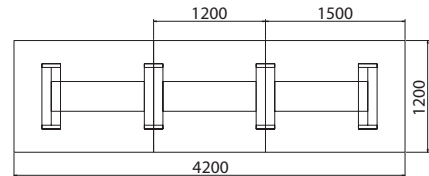

Stůl jednací 420 x 120

EJ 5	lamino	27 950,- Kč
EJ 5 K	kůže	32 320,- Kč
EJ 5 S	sklo	30 810,- Kč

Stůl konferenční 120 x 80

EJ 6	lamino	8 930,- Kč
EJ 6 K	kůže	11 920,- Kč
EJ 6 S	sklo	10 980,- Kč

Stůl konferenční 120 x 100

EJ 7	lamino	9 200,- Kč
EJ 7 K	kůže	12 190,- Kč
EJ 7 S	sklo	11 250,- Kč

Stůl stavitelný elektrifikovaný

EE 2	lamino	39 250,- Kč
EE 2 K	kůže	42 470,- Kč
EE 2 S	sklo	41 680,- Kč

KŮŽE: kůže světlá, kůže hnědá

SKLO: sklo oranžové, sklo červené, sklo vanilka, sklo černé, sklo hnědé

DEKORY: ořech hnědý, dub světlý, dub antracit, merano

výška stolů = 740 mm, EJ 6 a EJ 7 mají výšku 500 mm

Ceny jsou bez DPH, platné od 1. 9. 2011