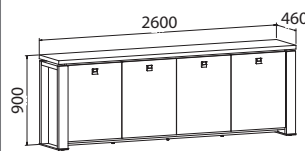

Skříň čtyř dveřová, zavřená

E 2 4 00	lamino	12 440,- Kč
E 2 4 00 K	kůže	15 930,- Kč
E 2 4 00 S	sklo	14 360,- Kč