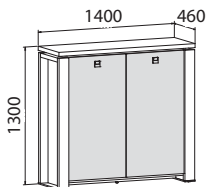

Skříň dvoudveřová, skleněné dveře

E 3 2 01	lamino	14 010,- Kč
E 3 2 01 K	kůže	19 260,- Kč
E 3 2 01 S	sklo	16 800,- Kč