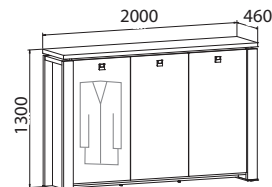

Skříň tří dveřová s věšákem, zavřená

E 3 3 00	lamino	12 960,- Kč
E 3 3 00 K	kůže	18 210,- Kč
E 3 3 00 S	sklo	15 750,- Kč