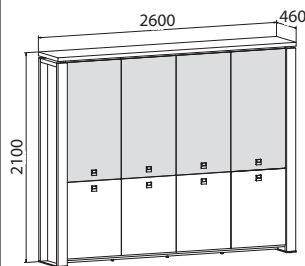

Skříň čtyřdveřová, zavřená - skleněné dveře

E 5 4 01	lamino	32 210,- Kč
E 5 4 01 K	kůže	40 080,- Kč
E 5 4 01 S	sklo	36 590,- Kč