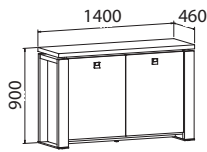

Skříň dvoudveřová, zavřená

E 2 2 00	lamino	7 530,- Kč
E 2 2 00 K	kůže	11 030,- Kč
E 2 2 00 S	sklo	9 450,- Kč