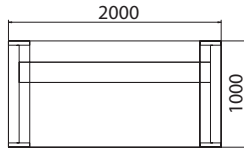

Stůl psací

E 200	lamino	13 910,- Kč
E 200 K	kůže	29 160,- Kč
E 200 S	sklo	22 180,- Kč