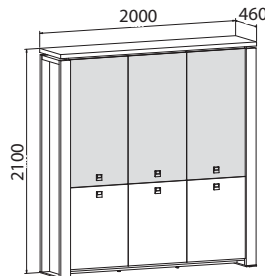

Skříň tří dveřová, zavřená - skleněné dveře

E 5 3 01	lamino	25 040,- Kč
E 5 3 01 K	kůže	32 910,- Kč
E 5 3 01 S	sklo	29 400,- Kč