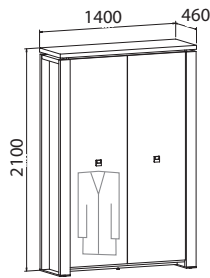

Skříň dvoudveřová s věšákem, zavřená

E 5 2 01	lamino	13 310,- Kč
E 5 2 01 K	kůže	21 180,- Kč
E 5 2 01 S	sklo	17 690,- Kč

Skříň dvoudveřová, zavřená - skleněné dveře

E 5 2 02	lamino	17 690,- Kč
E 5 2 02 K	kůže	25 560,- Kč
E 5 2 02 S	sklo	22 050,- Kč