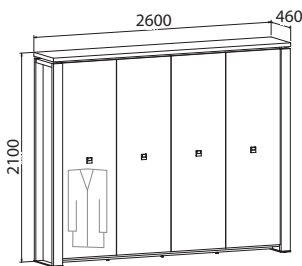

Skříň čtyřdveřová s věšákem, zavřená

E 5 4 00	lamino	23 100,- Kč
E 5 4 00 K	kůže	30 980,- Kč
E 5 4 00 S	sklo	27 480,- Kč