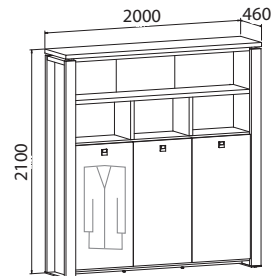

Skříň tří dveřová s věšákem, zavřená - otevřená

E 5 3 03	lamino	15 930,- Kč
E 5 3 03 K	kůže	23 810,- Kč
E 5 3 03 S	sklo	20 310,- Kč