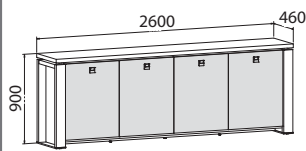

Skříň čtyř dveřová, skleněné dveře

E 2 4 01	lamino	18 210,- Kč
E 2 4 01 K	kůže	21 710,- Kč
E 2 4 01 S	sklo	20 130,- Kč