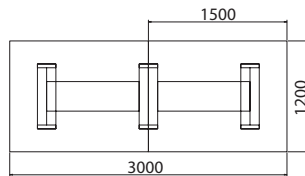

Stůl jednací 300 x 120

EJ 4	lamino	19 910,- Kč
EJ 4 K	kůže	24 280,- Kč
EJ 4 S	sklo	22 770,- Kč