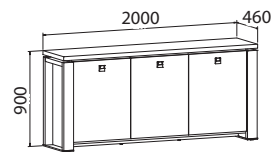

Skříň tří dveřová, zavřená

E 2 3 00	lamino	9 980,- Kč
E 2 3 00 K	kůže	13 490,- Kč
E 2 3 00 S	sklo	11 910,- Kč