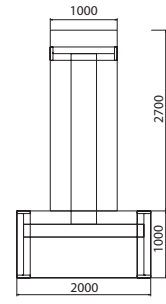

Stůl psací + jednací 270

ES 4	lamino	25 830,- Kč
ES 4 K	kůže	39 060,- Kč
ES 4 S	sklo	33 600,- Kč