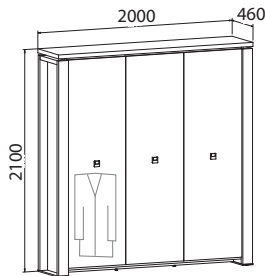

Skříň tří dveřová s věšákem, zavřená

E 5 3 00	lamino	18 210,- Kč
E 5 3 00 K	kůže	26 090,- Kč
E 5 3 00 S	sklo	22 580,- Kč