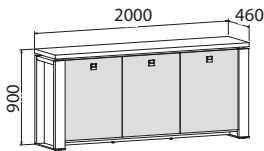

Skříň tří dveřová, skleněné dveře

E 2 3 01	lamino	14 360,- Kč
E 2 3 01 K	kůže	17 850,- Kč
E 2 3 01 S	sklo	16 280,- Kč