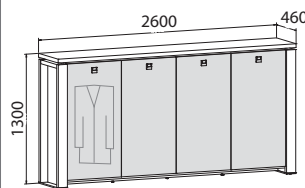

Skříň čtyř dveřová s věšákem, skleněné dveře

E 3 4 01	lamino	24 150,- Kč
E 3 4 01 K	kůže	29 400,- Kč
E 3 4 01 S	sklo	26 960,- Kč