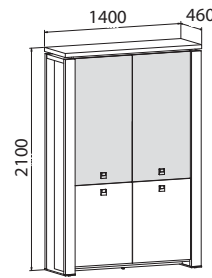

Skříň dvoudveřová s věšákem, zavřená

E 5 2 01	lamino	13 310,- Kč
E 5 2 01 K	kůže	21 180,- Kč
E 5 2 01 S	sklo	17 690,- Kč

Skříň dvoudveřová, zavřená - skleněné dveře

E 5 2 02	lamino	17 690,- Kč
E 5 2 02 K	kůže	25 560,- Kč
E 5 2 02 S	sklo	22 050,- Kč