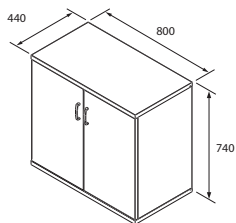

<p>Skřín OH 3 - 120cm, posuvné dveře</p>  <p>XS 3 120 6 100, - Kč</p>	<p>Skřín OH 3 - 120cm, roleta, zámek</p>  <p>XSZ 3 120 6 930, - Kč</p>	<p>Skřín OH 3 - 80cm, otevřená</p>  <p>X 3 80 3 030, - Kč</p>	<p>Skřín OH 3 - 80cm, zavřená</p>  <p>X 3 80 01 4 290, - Kč</p>
<p>Skřín OH 3 - 80cm, skleněné dveře</p>  <p>X 3 80 02 5 080, - Kč</p>	<p>Skřín OH 3 - 80cm, výsuvné rámy, zámek</p>  <p>X 3 80 03 10 980, - Kč</p>		
<p>Skřín OH 3 - 40cm, otevřená</p>  <p>X 3 40 2 200, - Kč</p>	<p>Skřín OH 3 - 40cm, zavřená, levá</p>  <p>X 3 40 01 L 2 980, - Kč</p>	<p>Skřín OH 3 - 40cm, zavřená, pravá</p>  <p>X 3 40 01 P 2 980, - Kč</p>	<p>Skřín OH 3 - 40cm, skleněné dveře</p>  <p>X 3 40 02 L 3 510, - Kč</p>
<p>Skřín OH 3 - 44cm, roh zakončovací levý</p>  <p>XR 3 L 2 710, - Kč</p>	<p>Skřín OH 3 - 44cm, roh zakončovací pravý</p>  <p>XR 3 P 2 710, - Kč</p>	<p>Skřín OH 3 - 70cm, roh vnitřní</p>  <p>XRV 3 4 720, - Kč</p>	

DEKORY: akát světlý, buk, olše, třešeň, calvados, šedá, ořech hnědý

Ceny jsou bez DPH, platné od 1. 9. 2011

**Skřín OH 2 - 120cm,
posuvné dveře**

XS 2 120 4 680, - Kč

**Skřín OH 2 - 120cm,
roleta, zámek**

XSZ 2 120 5 250, - Kč

Skřín OH 2 - 80cm, otevřená

X 2 80 2 440, - Kč

Skřín OH 2 - 80cm, zavřená

X 2 80 01 3 490, - Kč

**Skřín OH 2 - 80cm,
skleněné dveře**

X 2 80 02 4 120, - Kč

**Skřín OH 2 - 80cm,
výsuvné rámy, zámek**