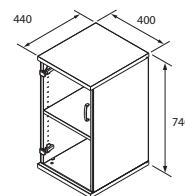

X 2 80 03 8 240, - Kč

Skřín OH 2 - 40cm, otevřená

X 2 40 1 780, - Kč

**Skřín OH 2 - 40cm,
zavřená, levá**

X 2 40 01 L 2 410, - Kč

**Skřín OH 2 - 40cm,
zavřená, pravá**

X 2 40 01 P 2 410, - Kč

**Skřín OH 2 - 40cm,
skleněné dveře**

X 2 40 02 L 2 760, - Kč

**Skřín OH 2 - 44cm,
roh zakončovací levý**

XR 2 L 2 000, - Kč

**Skřín OH 2 - 44cm,
roh zakončovací pravý**

XR 2 P 2 000, - Kč

Skřín OH 2 - 70cm, roh vnitřní

XRV 2 3 670, - Kč