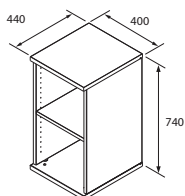

XSZ 2 120 5 250, - Kč

Skřín OH 2 - 80cm, otevřená

X 2 80 2 440, - Kč

Skřín OH 2 - 80cm, zavřená

X 2 80 01 3 490, - Kč

**Skřín OH 2 - 80cm,
skleněné dveře**

X 2 80 02 4 120, - Kč

**Skřín OH 2 - 80cm,
výsuvné rámy, zámek**

X 2 80 03 8 240, - Kč

Skřín OH 2 - 40cm, otevřená

X 2 40 1 780, - Kč

**Skřín OH 2 - 40cm,
zavřená, levá**

X 2 40 01 L 2 410, - Kč

**Skřín OH 2 - 40cm,
zavřená, pravá**

X 2 40 01 P 2 410, - Kč

**Skřín OH 2 - 40cm,
skleněné dveře**