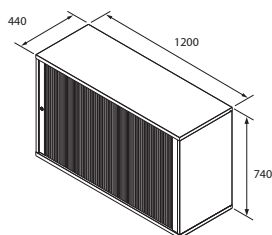

<p>Skřín OH 3 - 120cm, posuvné dveře</p>  <p>XS 3 120 6 100, - Kč</p>	<p>Skřín OH 3 - 120cm, roleta, zámek</p>  <p>XSZ 3 120 6 930, - Kč</p>	<p>Skřín OH 3 - 80cm, otevřená</p>  <p>X 3 80 3 030, - Kč</p>	<p>Skřín OH 3 - 80cm, zavřená</p>  <p>X 3 80 01 4 290, - Kč</p>
<p>Skřín OH 3 - 80cm, skleněné dveře</p>  <p>X 3 80 02 5 080, - Kč</p>	<p>Skřín OH 3 - 80cm, výsuvné rámy, zámek</p>  <p>X 3 80 03 10 980, - Kč</p>		
<p>Skřín OH 3 - 40cm, otevřená</p>  <p>X 3 40 2 200, - Kč</p>	<p>Skřín OH 3 - 40cm, zavřená, levá</p>  <p>X 3 40 01 L 2 980, - Kč</p>	<p>Skřín OH 3 - 40cm, zavřená, pravá</p>  <p>X 3 40 01 P 2 980, - Kč</p>	<p>Skřín OH 3 - 40cm, skleněné dveře</p>  <p>X 3 40 02 L 3 510, - Kč</p>
<p>Skřín OH 3 - 44cm, roh zakončovací levý</p>  <p>XR 3 L 2 710, - Kč</p>	<p>Skřín OH 3 - 44cm, roh zakončovací pravý</p>  <p>XR 3 P 2 710, - Kč</p>	<p>Skřín OH 3 - 70cm, roh vnitřní</p>  <p>XRV 3 4 720, - Kč</p>	

DEKORY: akát světlý, buk, olše, třešeň, calvados, šedá, ořech hnědý

Ceny jsou bez DPH, platné od 1. 9. 2011

**Skřín OH 2 - 120cm,
posuvné dveře**

XS 2 120 4 680, - Kč

**Skřín OH 2 - 120cm,
roleta, zámek**

XSZ 2 120 5 250, - Kč

Skřín OH 2 - 80cm, otevřená

X 2 80 2 440, - Kč

Skřín OH 2 - 80cm, zavřená

X 2 80 01 3 490, - Kč

**Skřín OH 2 - 80cm,
skleněné dveře**

X 2 80 02 4 120, - Kč

**Skřín OH 2 - 80cm,
výsuvné rámy, zámek**