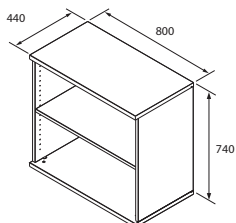

<p>Skřín OH 3 - 120cm, posuvné dveře</p>  <p>XS 3 120 6 100, - Kč</p>	<p>Skřín OH 3 - 120cm, roleta, zámek</p>  <p>XSZ 3 120 6 930, - Kč</p>	<p>Skřín OH 3 - 80cm, otevřená</p>  <p>X 3 80 3 030, - Kč</p>	<p>Skřín OH 3 - 80cm, zavřená</p>  <p>X 3 80 01 4 290, - Kč</p>
<p>Skřín OH 3 - 80cm, skleněné dveře</p>  <p>X 3 80 02 5 080, - Kč</p>	<p>Skřín OH 3 - 80cm, výsuvné rámy, zámek</p>  <p>X 3 80 03 10 980, - Kč</p>		
<p>Skřín OH 3 - 40cm, otevřená</p>  <p>X 3 40 2 200, - Kč</p>	<p>Skřín OH 3 - 40cm, zavřená, levá</p>  <p>X 3 40 01 L 2 980, - Kč</p>	<p>Skřín OH 3 - 40cm, zavřená, pravá</p>  <p>X 3 40 01 P 2 980, - Kč</p>	<p>Skřín OH 3 - 40cm, skleněné dveře</p>  <p>X 3 40 02 L 3 510, - Kč</p>
<p>Skřín OH 3 - 44cm, roh zakončovací levý</p>  <p>XR 3 L 2 710, - Kč</p>	<p>Skřín OH 3 - 44cm, roh zakončovací pravý</p>  <p>XR 3 P 2 710, - Kč</p>	<p>Skřín OH 3 - 70cm, roh vnitřní</p>  <p>XRV 3 4 720, - Kč</p>	

DEKORY: akát světlý, buk, olše, třešeň, calvados, šedá, ořech hnědý

Ceny jsou bez DPH, platné od 1. 9. 2011

**Skřín OH 2 - 120cm,
posuvné dveře**

XS 2 120 4 680, - Kč

**Skřín OH 2 - 120cm,
roleta, zámek**

XSZ 2 120 5 250, - Kč

Skřín OH 2 - 80cm, otevřená

X 2 80 2 440, - Kč

Skřín OH 2 - 80cm, zavřená

X 2 80 01 3 490, - Kč

**Skřín OH 2 - 80cm,
skleněné dveře**

X 2 80 02 4 120, - Kč

**Skřín OH 2 - 80cm,
výsuvné rámy, zámek**