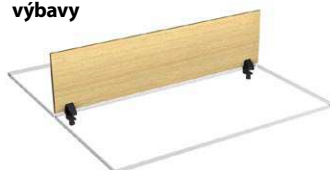

Paraván 160x065 krycí, bez výbavy

Pro stolovou řadu EGO

P00066K-□ 160x65 **1 800,- Kč**

Paraván 160x040 standard, bez výbavy

Pro stolové řady EGO, EXPANDO, EXPLORER

P000460-□ 160x40 **1 250,- Kč**

Paraván 160x040 dělicí, bez výbavy