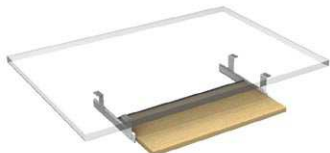

065x030 výsuv klávesnice - lamino

Pro stolovou řadu EGO
G100530-□ 65x30 **1 150,- Kč**