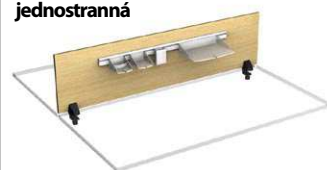

Pro stolové řady EGO, EXPANDO, EXPLORER

P00046D-□ 160x40 **1 250,- Kč**

Paraván 160x040 standard, výbava jednostranná

Pro stolové řady EGO, EXPANDO, EXPLORER

P001460-□ 160x40 **3 050,- Kč**

Paraván 160x040 dělicí, výbava jednostranná