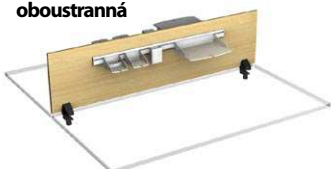

Paraván 160x040 dělicí, výbava oboustranná

Pro stolové řady EGO, EXPANDO, EXPLORER

P00246D-□ 160x40 **4 850,- Kč**