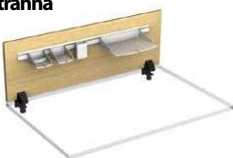

Paraván 120x040 standard, výbava jednostranná

Pro stolové řady EGO, EXPANDO, EXPLORER

P001420-□ 120x40 **2 950,- Kč**